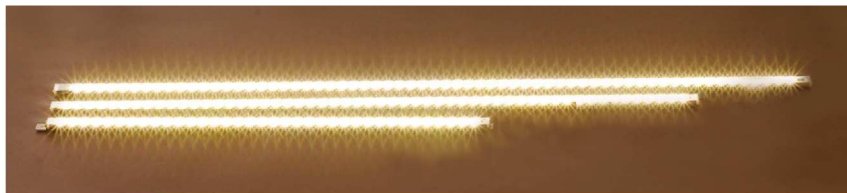

40W型

13.8W

110W型

45W

Lumi-M-stickシリーズ（スティック型LED照明）

LMS-300	L300×W18.8×H10.4	LED18個	4.5W
LMS-580	L580×W18.8×H10.4	LED36個	9W
LMS-860	L860×W18.8×H10.4	LED54個	13.5W
LMS-1000	L1000×W18.8×H10.4	LED63個	15.8W
LMS-1140	L1140×W18.8×H10.4	LED72個	18W
LMS-1420	L1420×W18.8×H10.4	LED90個	22.5W