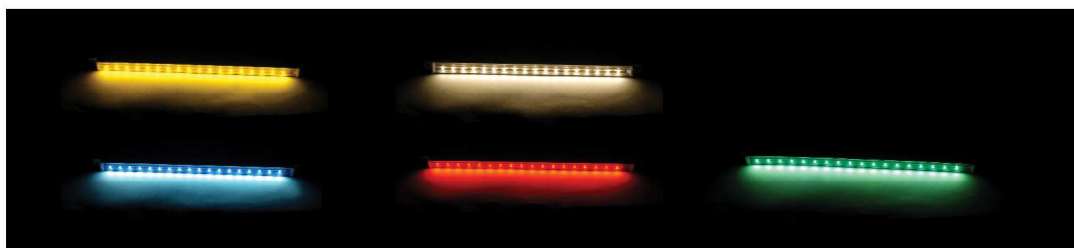

40W型

13.8W

110W型

45W

Lumi-M-stickシリーズ（スティック型LED照明）

LMS-300	L300×W18.8×H10.4	LED18個	4.5W
LMS-580	L580×W18.8×H10.4	LED36個	9W
LMS-860	L860×W18.8×H10.4	LED54個	13.5W
LMS-1000	L1000×W18.8×H10.4	LED63個	15.8W
LMS-1140	L1140×W18.8×H10.4	LED72個	18W
LMS-1420	L1420×W18.8×H10.4	LED90個	22.5W